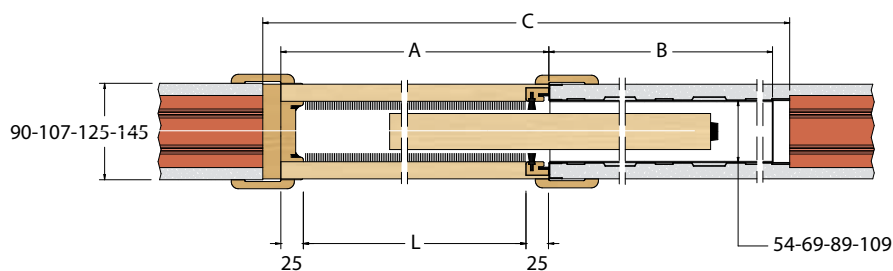

# Evolution Single door - Data sheet plaster wall

Finished wall	Cavity width	Door width "S"
90	54	40
107	69	42
125	89	64
145	109	70

Code	Passage size L X H	Door size LI X HI	A	B	C	HSB	HT
IEV.060SB	600 X 2100	615 X 2110	650	620	1320	2145	2180
IEV.060SA	600 X 2000	615 X 2010	650	620	1320	2045	2080
IEV.070SB	700 X 2100	715 X 2110	750	720	1520	2145	2180
IEV.070SA	700 X 2000	715 X 2010	750	720	1520	2045	2080
IEV.080SB	800 X 2100	815 X 2110	850	820	1720	2145	2180
IEV.080SA	800 X 2000	815 X 2010	850	820	1720	2045	2080
IEV.090SB	900 X 2100	915 X 2110	950	920	1920	2145	2180
IEV.090SA	900 X 2000	915 X 2010	950	920	1920	2045	2080
IEV.100SB	1000 X 2100	1015 X 2110	1050	1020	2120	2145	2180
IEV.100SA	1000 X 2000	1015 X 2010	1050	1020	2120	2045	2080
IEV.110SB	1100 X 2100	1115 X 2110	1150	1120	2320	2145	2180
IEV.110SA	1100 X 2000	1115 X 2010	1150	1120	2320	2045	2080
IEV.120SB	1200 X 2100	1215 X 2110	1250	1220	2520	2145	2180
IEV.120SA	1200 X 2000	1215 X 2010	1250	1220	2520	2045	2080

## ATTENTION:

Do not use door panels thicker than the size expressed in the table.

## DIMENSIONS

Overall length:

Length (L) x 2 + 120  
(Example: 800x2+120 = 1720)

Overall height:

Height (H) + 80  
(Example: 2100+80 = 2180)

## CUSTOM SIZE\*

Available dimensions:

HEIGHT: From mm 1000 to mm 2700

LENGTH: From mm 600 to mm 1500

\*For production reasons, the customised cavity systems are technically different from Evolution.  
For further information please look up the catalogue.