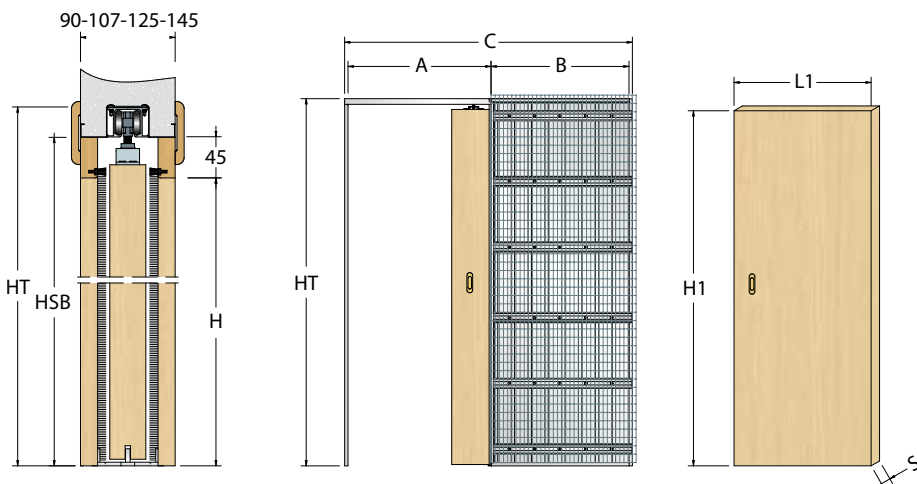

# Evolution Single door - Data sheet plaster wall

Finished wall	Cavity width	Door width "S"
90	54	40
107	69	42
125	89	64
145	109	70

Code	Passage size L X H	Door size LI X HI	A	B	C	HSB	HT
IEV.060SB	600 X 2100	615 X 2110	650	620	1320	2145	2180
IEV.060SA	600 X 2000	615 X 2010	650	620	1320	2045	2080
IEV.070SB	700 X 2100	715 X 2110	750	720	1520	2145	2180
IEV.070SA	700 X 2000	715 X 2010	750	720	1520	2045	2080
IEV.080SB	800 X 2100	815 X 2110	850	820	1720	2145	2180
IEV.080SA	800 X 2000	815 X 2010	850	820	1720	2045	2080
IEV.090SB	900 X 2100	915 X 2110	950	920	1920	2145	2180
IEV.090SA	900 X 2000	915 X 2010	950	920	1920	2045	2080
IEV.100SB	1000 X 2100	1015 X 2110	1050	1020	2120	2145	2180
IEV.100SA	1000 X 2000	1015 X 2010	1050	1020	2120	2045	2080
IEV.110SB	1100 X 2100	1115 X 2110	1150	1120	2320	2145	2180
IEV.110SA	1100 X 2000	1115 X 2010	1150	1120	2320	2045	2080
IEV.120SB	1200 X 2100	1215 X 2110	1250	1220	2520	2145	2180
IEV.120SA	1200 X 2000	1215 X 2010	1250	1220	2520	2045	2080

## ATTENTION:

Do not use door panels thicker than the size expressed in the table.

## DIMENSIONS

Overall length:

Length (L) x 2 + 120  
(Example: 800x2+120 = 1720)

Overall height:

Height (H) + 80  
(Example: 2100+80 = 2180)

## CUSTOM SIZE\*

Available dimensions:

HEIGHT: From mm 1000 to mm 2700

LENGTH: From mm 600 to mm 1500

\*For production reasons, the customised cavity systems are technically different from Evolution.  
For further information please look up the catalogue.